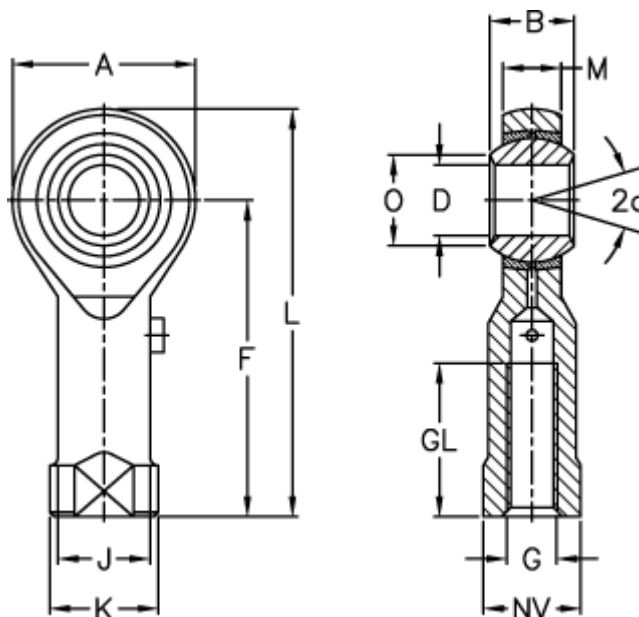

Varenummer: 54301310
 Beskrivelse: LDK ledhoved PHS 10

Mål

A	= 26	J	= 15.0
a (grader)	= 13	K	= 19
B	= 14	L	= 56
D	= 10	M	= 10.50
Dynamisk belastning C (kN)	= 7.5	NV	= 17
F	= 43	O	= 12.90
g	= M10	Statisk belastning C0 (kN)	= 19.0
GL	= 21	Vægt (g)	= 72.0